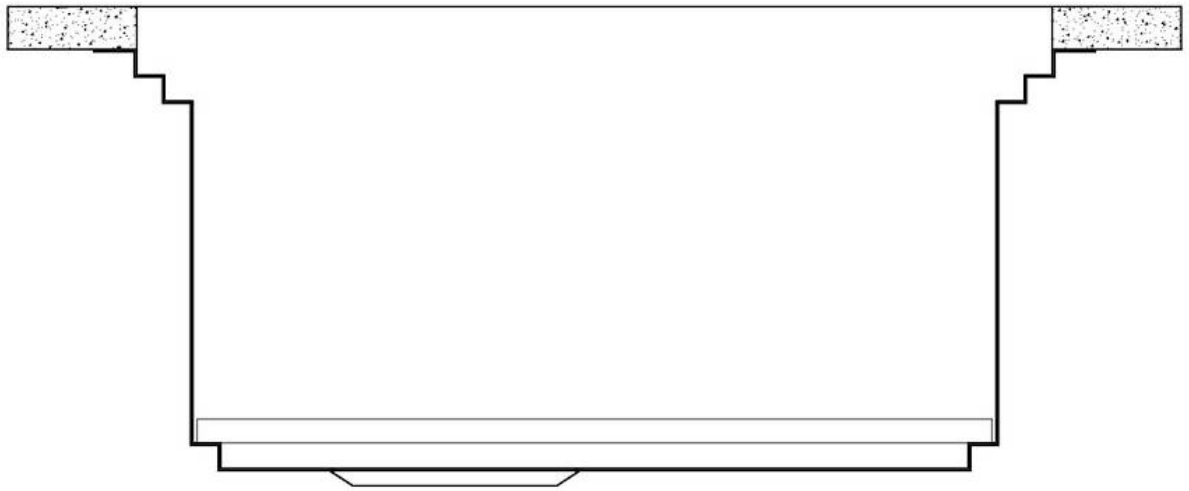

Compatible accessories/Accessori compatibili:

8100 602

750

426

Cut out size - Dimensioni per foratura top

GALLERY

EQUIPMENT

Black grid Milanello