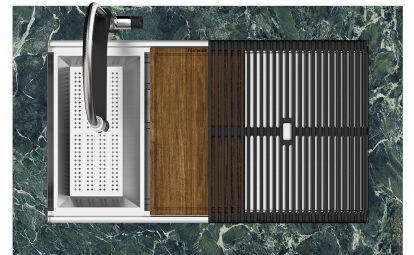

Compatible accessories/Accessori compatibili:

8100 602

750

426

Cut out size - Dimensioni per foratura top

GALLERY

EQUIPMENT

Black grid Milanello