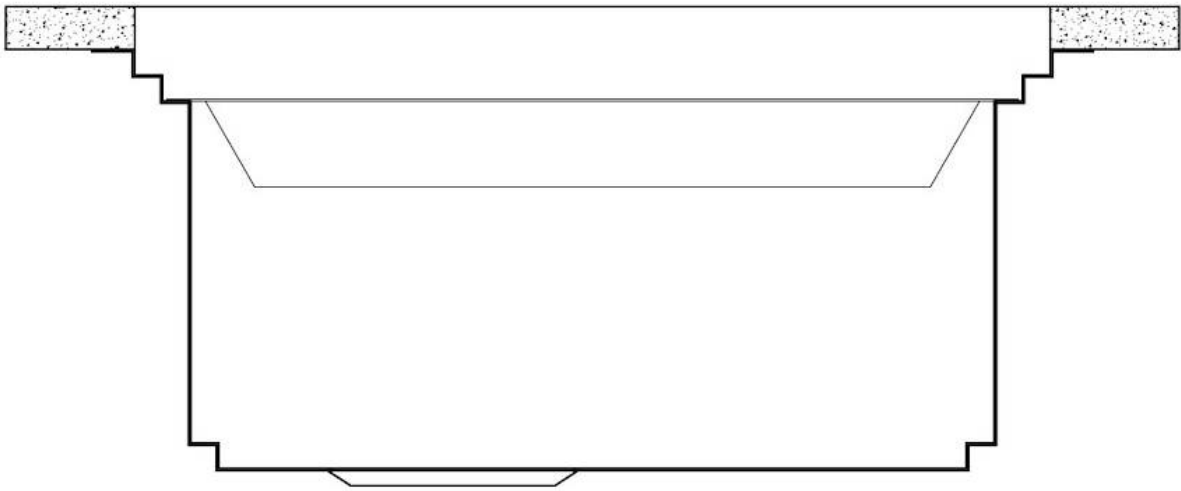

Milanello Level 2

Compatible accessories/Accessori compatibili:

8100 306

8156 000