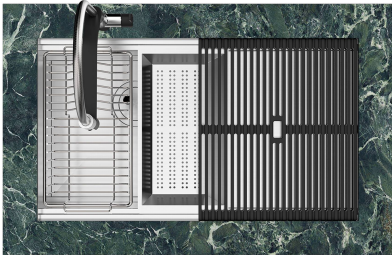

Compatible accessories/Accessori compatibili:

8100 602

750

426

Cut out size - Dimensioni per foratura top

GALLERY

EQUIPMENT

Black grid Milanello